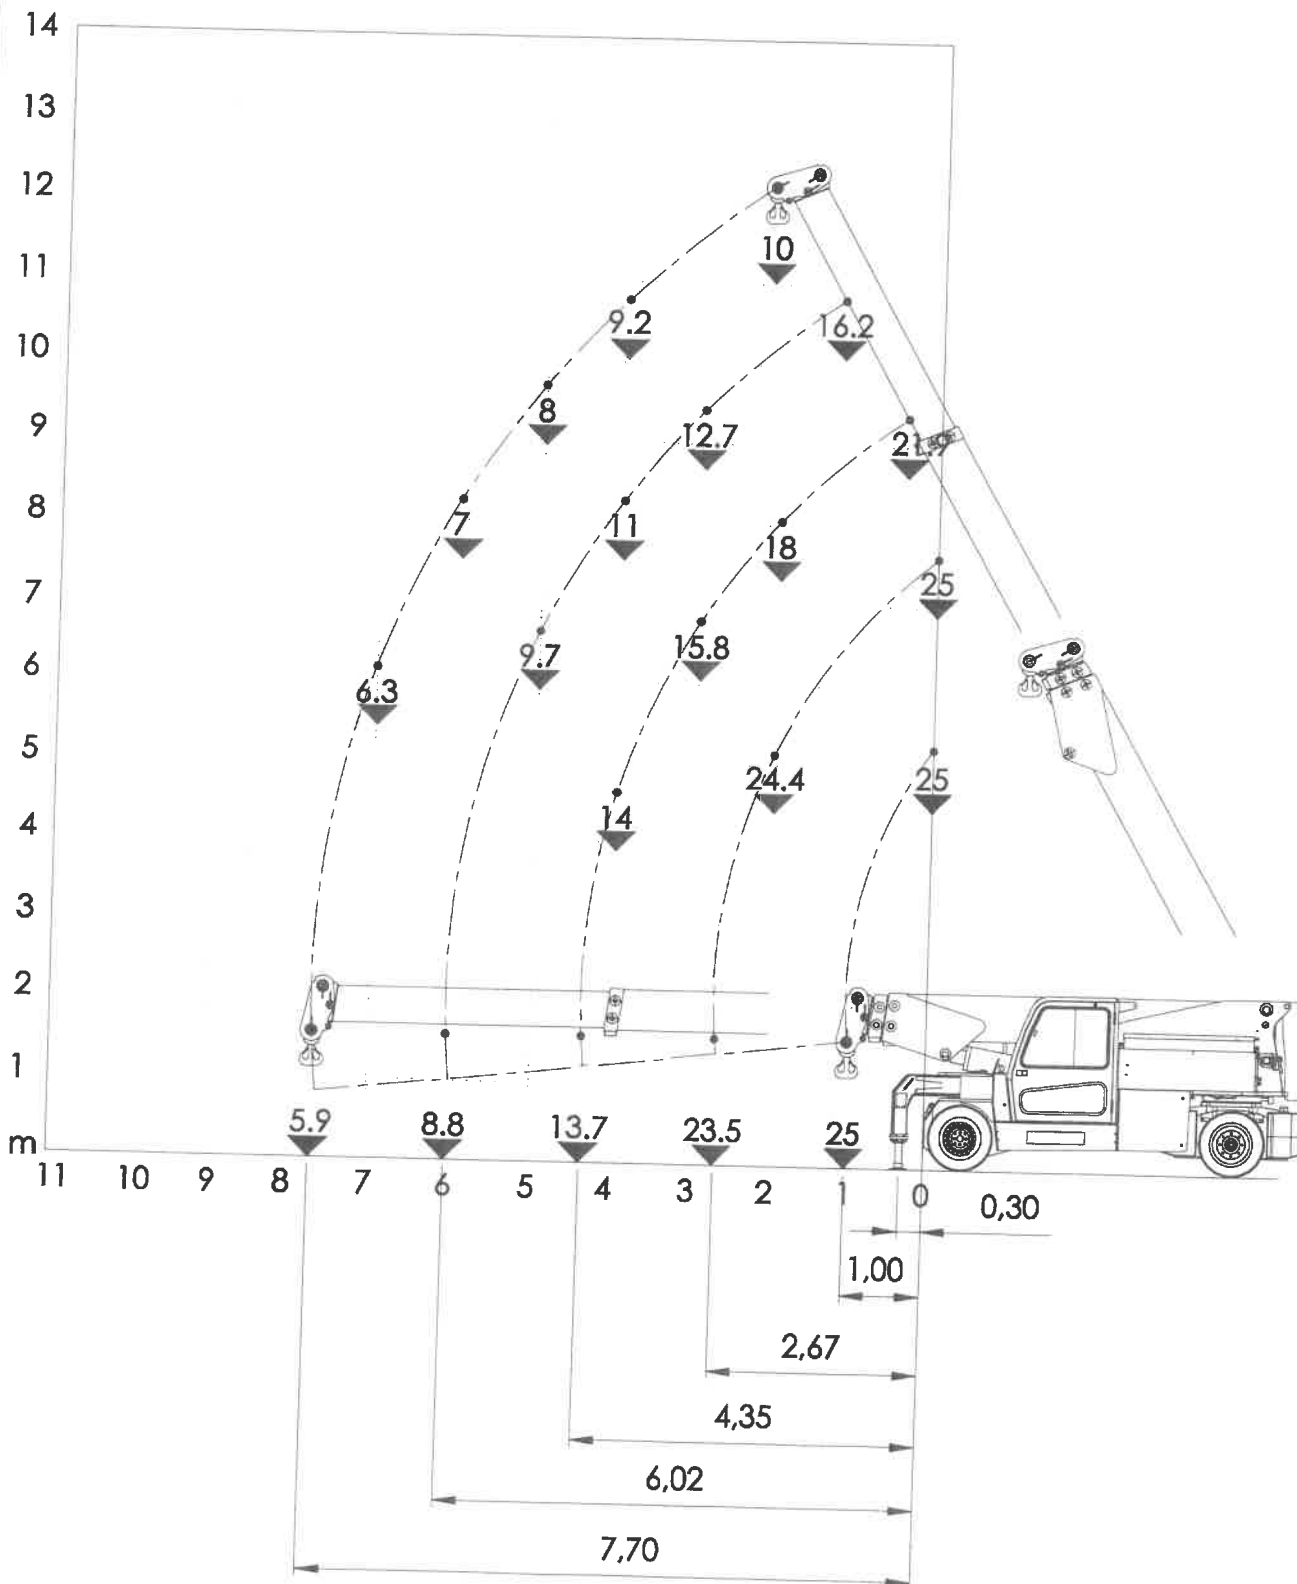

DIAGRAMMA DELLE PORTATE (t)  
 CAPACITY DIAGRAM (t)  
 TRAGLASTDIAGRAMM (t)  
 LASTENDIAGRAM (t)  
 TABLEAU DES CHARGES (t)  
 DIAGRAMA DE LAS CARGAS (t)

# JMG

**MC 250** Z1+Z2+Z3

Cod.: 090-DIA-02065  
 Scala: 1:90

DIAGRAMMA DELLE PORTATE (t)  
 CAPACITY DIAGRAM (t)  
 TRAGLASTDIAGRAMM (t)  
 LASTENDIAGRAM (t)  
 TABLEAU DES CHARGES (t)  
 DIAGRAMA DE LAS CARGAS (t)