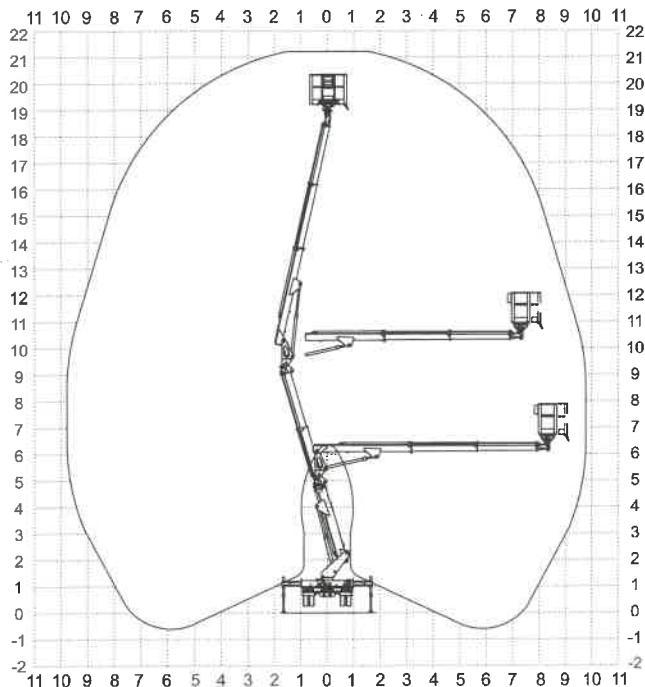

Graph'Art - Mantua

Subject to change without notice • Technische Änderungen vorbehalten!

MX210

LARGHEZZA TOT. 2,20
LARGHEZZA PIATTAFORMA 1,35

Hauteur de travail	Max working height	Maximale Arbeitshöhe	Altezza max di lavoro	21,20 m
Hauteur plancher nacelle	Maximum platform height	Maximale Plattformhöhe	Altezza piano calpestio cestello	19,20 m
Déport maxi de travail	Max working outreach	Maximale seitliche Reichweite	Sbraccio max di lavoro	9,80 m
Rotation de la tourelle	Turret rotation	Schwenkbereich	Rotazione torretta	400°
Rotation de la nacelle	Cage rotation	Hydraulische Korbdrehung	Rotazione idraulica del cestello	90°+ 90°
Sortie télescopique des bras	Boom telescopic amplitude	Teleskopauschub	Escursione telescopica dei bracci	8,96 m
Dimensions maxi nacelle	Max cage dimensions	Max Arbeitskorbabmessungen	Dimensioni max del cestello	1,40 x 0,70 x 1,10 m
Charge utile en nacelle	Safe working load on cage	Tragfähigkeit	Portata cestello	200 kg
Dévers maxi admissible	Max admissible slope	Maximale zulässige Neigung	Pendenza ammissibile	1°