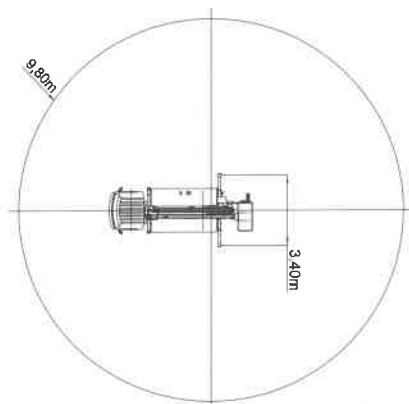

Graph'Art - Mantua

Subject to change without notice • Technische Änderungen vorbehalten!

MX210

LARGHEZZA TOT. 2,20
LARGHEZZA PIATTAFORMA 1,35

Hauteur de travail	Max working height	Maximale Arbeitshöhe	Altezza max di lavoro	21,20 m
Hauteur plancher nacelle	Maximum platform height	Maximale Plattformhöhe	Altezza piano calpestio cestello	19,20 m
Déport maxi de travail	Max working outreach	Maximale seitliche Reichweite	Sbraccio max di lavoro	9,80 m
Rotation de la tourelle	Turret rotation	Schwenkbereich	Rotazione torretta	400°
Rotation de la nacelle	Cage rotation	Hydraulische Korbdrehung	Rotazione idraulica del cestello	90°+ 90°
Sortie télescopique des bras	Boom telescopic amplitude	Teleskopauschub	Escursione telescopica dei bracci	8,96 m
Dimensions maxi nacelle	Max cage dimensions	Max Arbeitskorbabmessungen	Dimensioni max del cestello	1,40 x 0,70 x 1,10 m
Charge utile en nacelle	Safe working load on cage	Tragfähigkeit	Portata cestello	200 kg
Dévers maxi admissible	Max admissible slope	Maximale zulässige Neigung	Pendenza ammissibile	1°