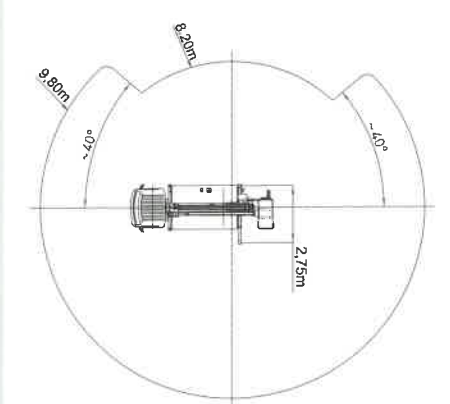

Graph'Art - Mantua

Subject to change without notice • Technische Änderungen vorbehalten!

MX210

LARGHEZZA TOT. 2,20
LARGHEZZA PIATTAFORMA 1,35

Hauteur de travail	Max working height	Maximale Arbeitshöhe	Altezza max di lavoro	21,20 m
Hauteur plancher nacelle	Maximum platform height	Maximale Plattformhöhe	Altezza piano calpestio cestello	19,20 m
Déport maxi de travail	Max working outreach	Maximale seitliche Reichweite	Sbraccio max di lavoro	9,80 m
Rotation de la tourelle	Turret rotation	Schwenkbereich	Rotazione torretta	400°
Rotation de la nacelle	Cage rotation	Hydraulische Korbdrehung	Rotazione idraulica del cestello	90°+ 90°
Sortie télescopique des bras	Boom telescopic amplitude	Teleskopauschub	Escursione telescopica dei bracci	8,96 m
Dimensions maxi nacelle	Max cage dimensions	Max Arbeitskorbabmessungen	Dimensioni max del cestello	1,40 x 0,70 x 1,10 m
Charge utile en nacelle	Safe working load on cage	Tragfähigkeit	Portata cestello	200 kg
Dévers maxi admissible	Max admissible slope	Maximale zulässige Neigung	Pendenza ammissibile	1°