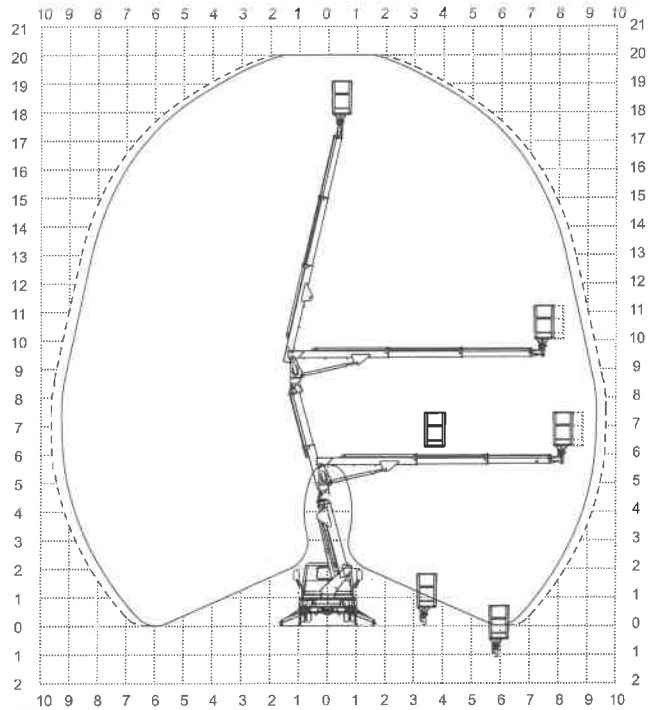

Subject to change without notice • Technische Änderungen vorbehalten!

MX200

Hauteur de travail env.	Max working height	Maximale Arbeitshöhe	Altezza max di lavoro	20,00 m
Hauteur plancher nacelle env.	Maximum platform height	Maximale Plattformhöhe	Altezza piano calpestio cestello	18,00 m
Déport maxi de travail env.	Max working outreach	Maximale seitliche Reichweite	Sbraccio max di lavoro	9,30/9,65 m
Rotation de la tourelle	Turret rotation	Schwenkbereich	Rotazione torretta	360°
Rotation de la nacelle	Cage rotation	Hydraulische Korbdrehung	Rotazione idraulica del cestello	60° + 60°
Sortie télescopique des bras env.	Boom telescopic amplitude	Teleskopauschub	Escursione telescopica dei bracci	3,88 + 4,44 m
Dimensions maxi nacelle	Max cage dimensions	Max Arbeitskorbabmessungen	Dimensioni max del cestello	1,40 x 0,70 x 1,10 m
Charge utile en nacelle	Safe working load on cage	Tragfähigkeit	Portata cestello	200 kg
Dévers maxi admissible	Max admissible slope	Maximale zulässige Neigung	Pendenza ammissibile	1°