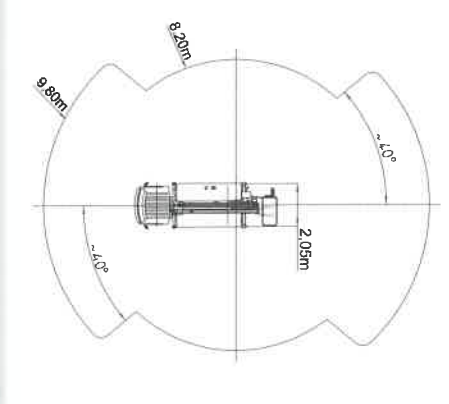

Graph'Art - Mantua

Subject to change without notice • Technische Änderungen vorbehalten!

MX210

LARGHEZZA TOT. 2,20
LARGHEZZA PIATTAFORMA 1,35

Hauteur de travail	Max working height	Maximale Arbeitshöhe	Altezza max di lavoro	21,20 m
Hauteur plancher nacelle	Maximum platform height	Maximale Plattformhöhe	Altezza piano calpestio cestello	19,20 m
Déport maxi de travail	Max working outreach	Maximale seitliche Reichweite	Sbraccio max di lavoro	9,80 m
Rotation de la tourelle	Turret rotation	Schwenkbereich	Rotazione torretta	400°
Rotation de la nacelle	Cage rotation	Hydraulische Korbdrehung	Rotazione idraulica del cestello	90°+ 90°
Sortie télescopique des bras	Boom telescopic amplitude	Teleskopauschub	Escursione telescopica dei bracci	8,96 m
Dimensions maxi nacelle	Max cage dimensions	Max Arbeitskorbabmessungen	Dimensioni max del cestello	1,40 x 0,70 x 1,10 m
Charge utile en nacelle	Safe working load on cage	Tragfähigkeit	Portata cestello	200 kg
Dévers maxi admissible	Max admissible slope	Maximale zulässige Neigung	Pendenza ammissibile	1°