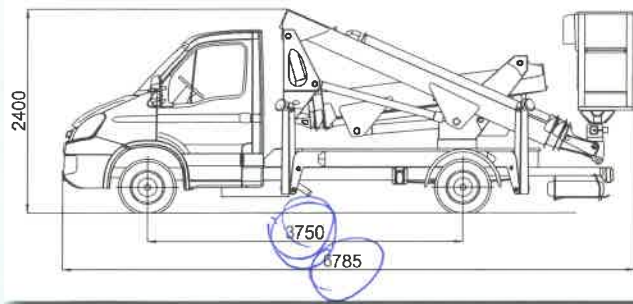

Subject to change without notice • Technische Änderungen vorbehalten!

MX200

Hauteur de travail env.	Max working height	Maximale Arbeitshöhe	Altezza max di lavoro	20,00 m
Hauteur plancher nacelle env.	Maximum platform height	Maximale Plattformhöhe	Altezza piano calpestio cestello	18,00 m
Déport maxi de travail env.	Max working outreach	Maximale seitliche Reichweite	Sbraccio max di lavoro	9,30/9,65 m
Rotation de la tourelle	Turret rotation	Schwenkbereich	Rotazione torretta	360°
Rotation de la nacelle	Cage rotation	Hydraulische Korbdrehung	Rotazione idraulica del cestello	60° + 60°
Sortie télescopique des bras env.	Boom telescopic amplitude	Teleskopauschub	Escursione telescopica dei bracci	3,88 + 4,44 m
Dimensions maxi nacelle	Max cage dimensions	Max Arbeitskorbabmessungen	Dimensioni max del cestello	1,40 x 0,70 x 1,10 m
Charge utile en nacelle	Safe working load on cage	Tragfähigkeit	Portata cestello	200 kg
Dévers maxi admissible	Max admissible slope	Maximale zulässige Neigung	Pendenza ammissibile	1°