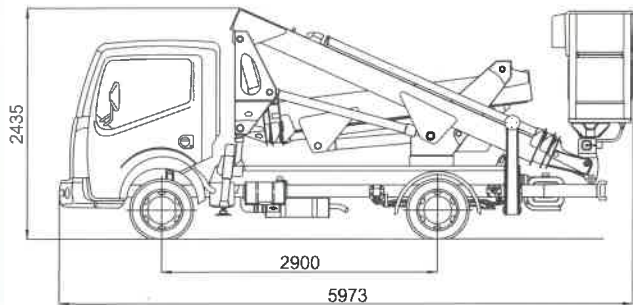

Subject to change without notice • Technische Änderungen vorbehalten!

MX200

Hauteur de travail env.	Max working height	Maximale Arbeitshöhe	Altezza max di lavoro	20,00 m
Hauteur plancher nacelle env.	Maximum platform height	Maximale Plattformhöhe	Altezza piano calpestio cestello	18,00 m
Déport maxi de travail env.	Max working outreach	Maximale seitliche Reichweite	Sbraccio max di lavoro	9,30/9,65 m
Rotation de la tourelle	Turret rotation	Schwenkbereich	Rotazione torretta	360°
Rotation de la nacelle	Cage rotation	Hydraulische Korbdrehung	Rotazione idraulica del cestello	60° + 60°
Sortie télescopique des bras env.	Boom telescopic amplitude	Teleskopauschub	Escursione telescopica dei bracci	3,88 + 4,44 m
Dimensions maxi nacelle	Max cage dimensions	Max Arbeitskorbabmessungen	Dimensioni max del cestello	1,40 x 0,70 x 1,10 m
Charge utile en nacelle	Safe working load on cage	Tragfähigkeit	Portata cestello	200 kg
Dévers maxi admissible	Max admissible slope	Maximale zulässige Neigung	Pendenza ammissibile	1°