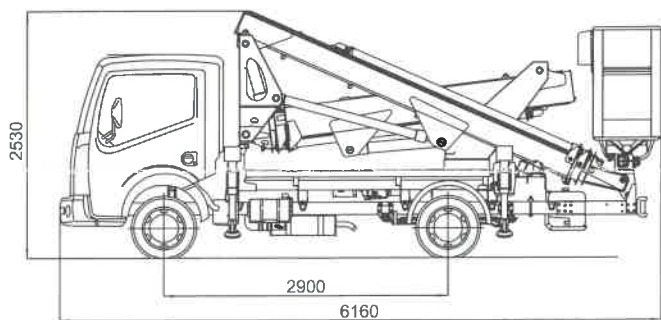

Graph'Art - Mantua

Subject to change without notice • Technische Änderungen vorbehalten!

MX210

LARGHEZZA TOT. 2,20
LARGHEZZA PIATTAFORMA 1,35

Hauteur de travail	Max working height	Maximale Arbeitshöhe	Altezza max di lavoro	21,20 m
Hauteur plancher nacelle	Maximum platform height	Maximale Plattformhöhe	Altezza piano calpestio cestello	19,20 m
Déport maxi de travail	Max working outreach	Maximale seitliche Reichweite	Sbraccio max di lavoro	9,80 m
Rotation de la tourelle	Turret rotation	Schwenkbereich	Rotazione torretta	400°
Rotation de la nacelle	Cage rotation	Hydraulische Korbdrehung	Rotazione idraulica del cestello	90°+ 90°
Sortie télescopique des bras	Boom telescopic amplitude	Teleskopauschub	Escursione telescopica dei bracci	8,96 m
Dimensions maxi nacelle	Max cage dimensions	Max Arbeitskorbabmessungen	Dimensioni max del cestello	1,40 x 0,70 x 1,10 m
Charge utile en nacelle	Safe working load on cage	Tragfähigkeit	Portata cestello	200 kg
Dévers maxi admissible	Max admissible slope	Maximale zulässige Neigung	Pendenza ammissibile	1°